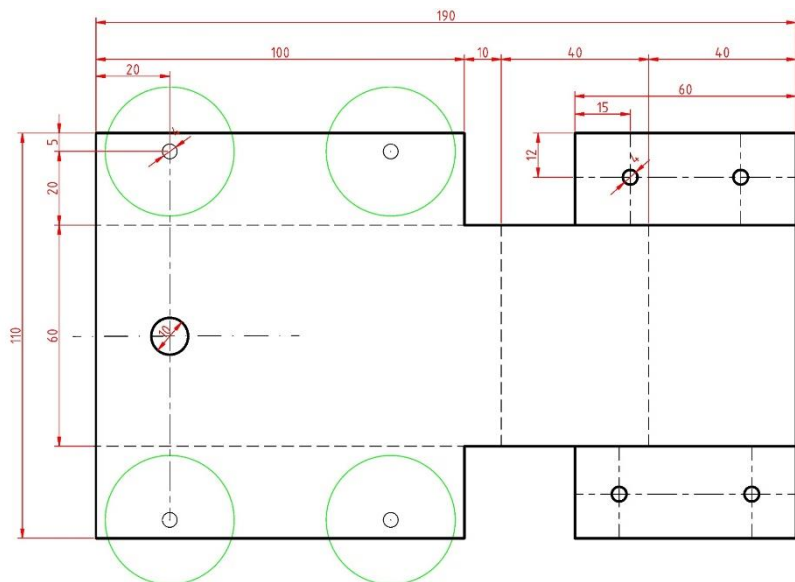

ELEKTRIČNI KABRIOLET

MERILO 1:2

MERILO 1:1